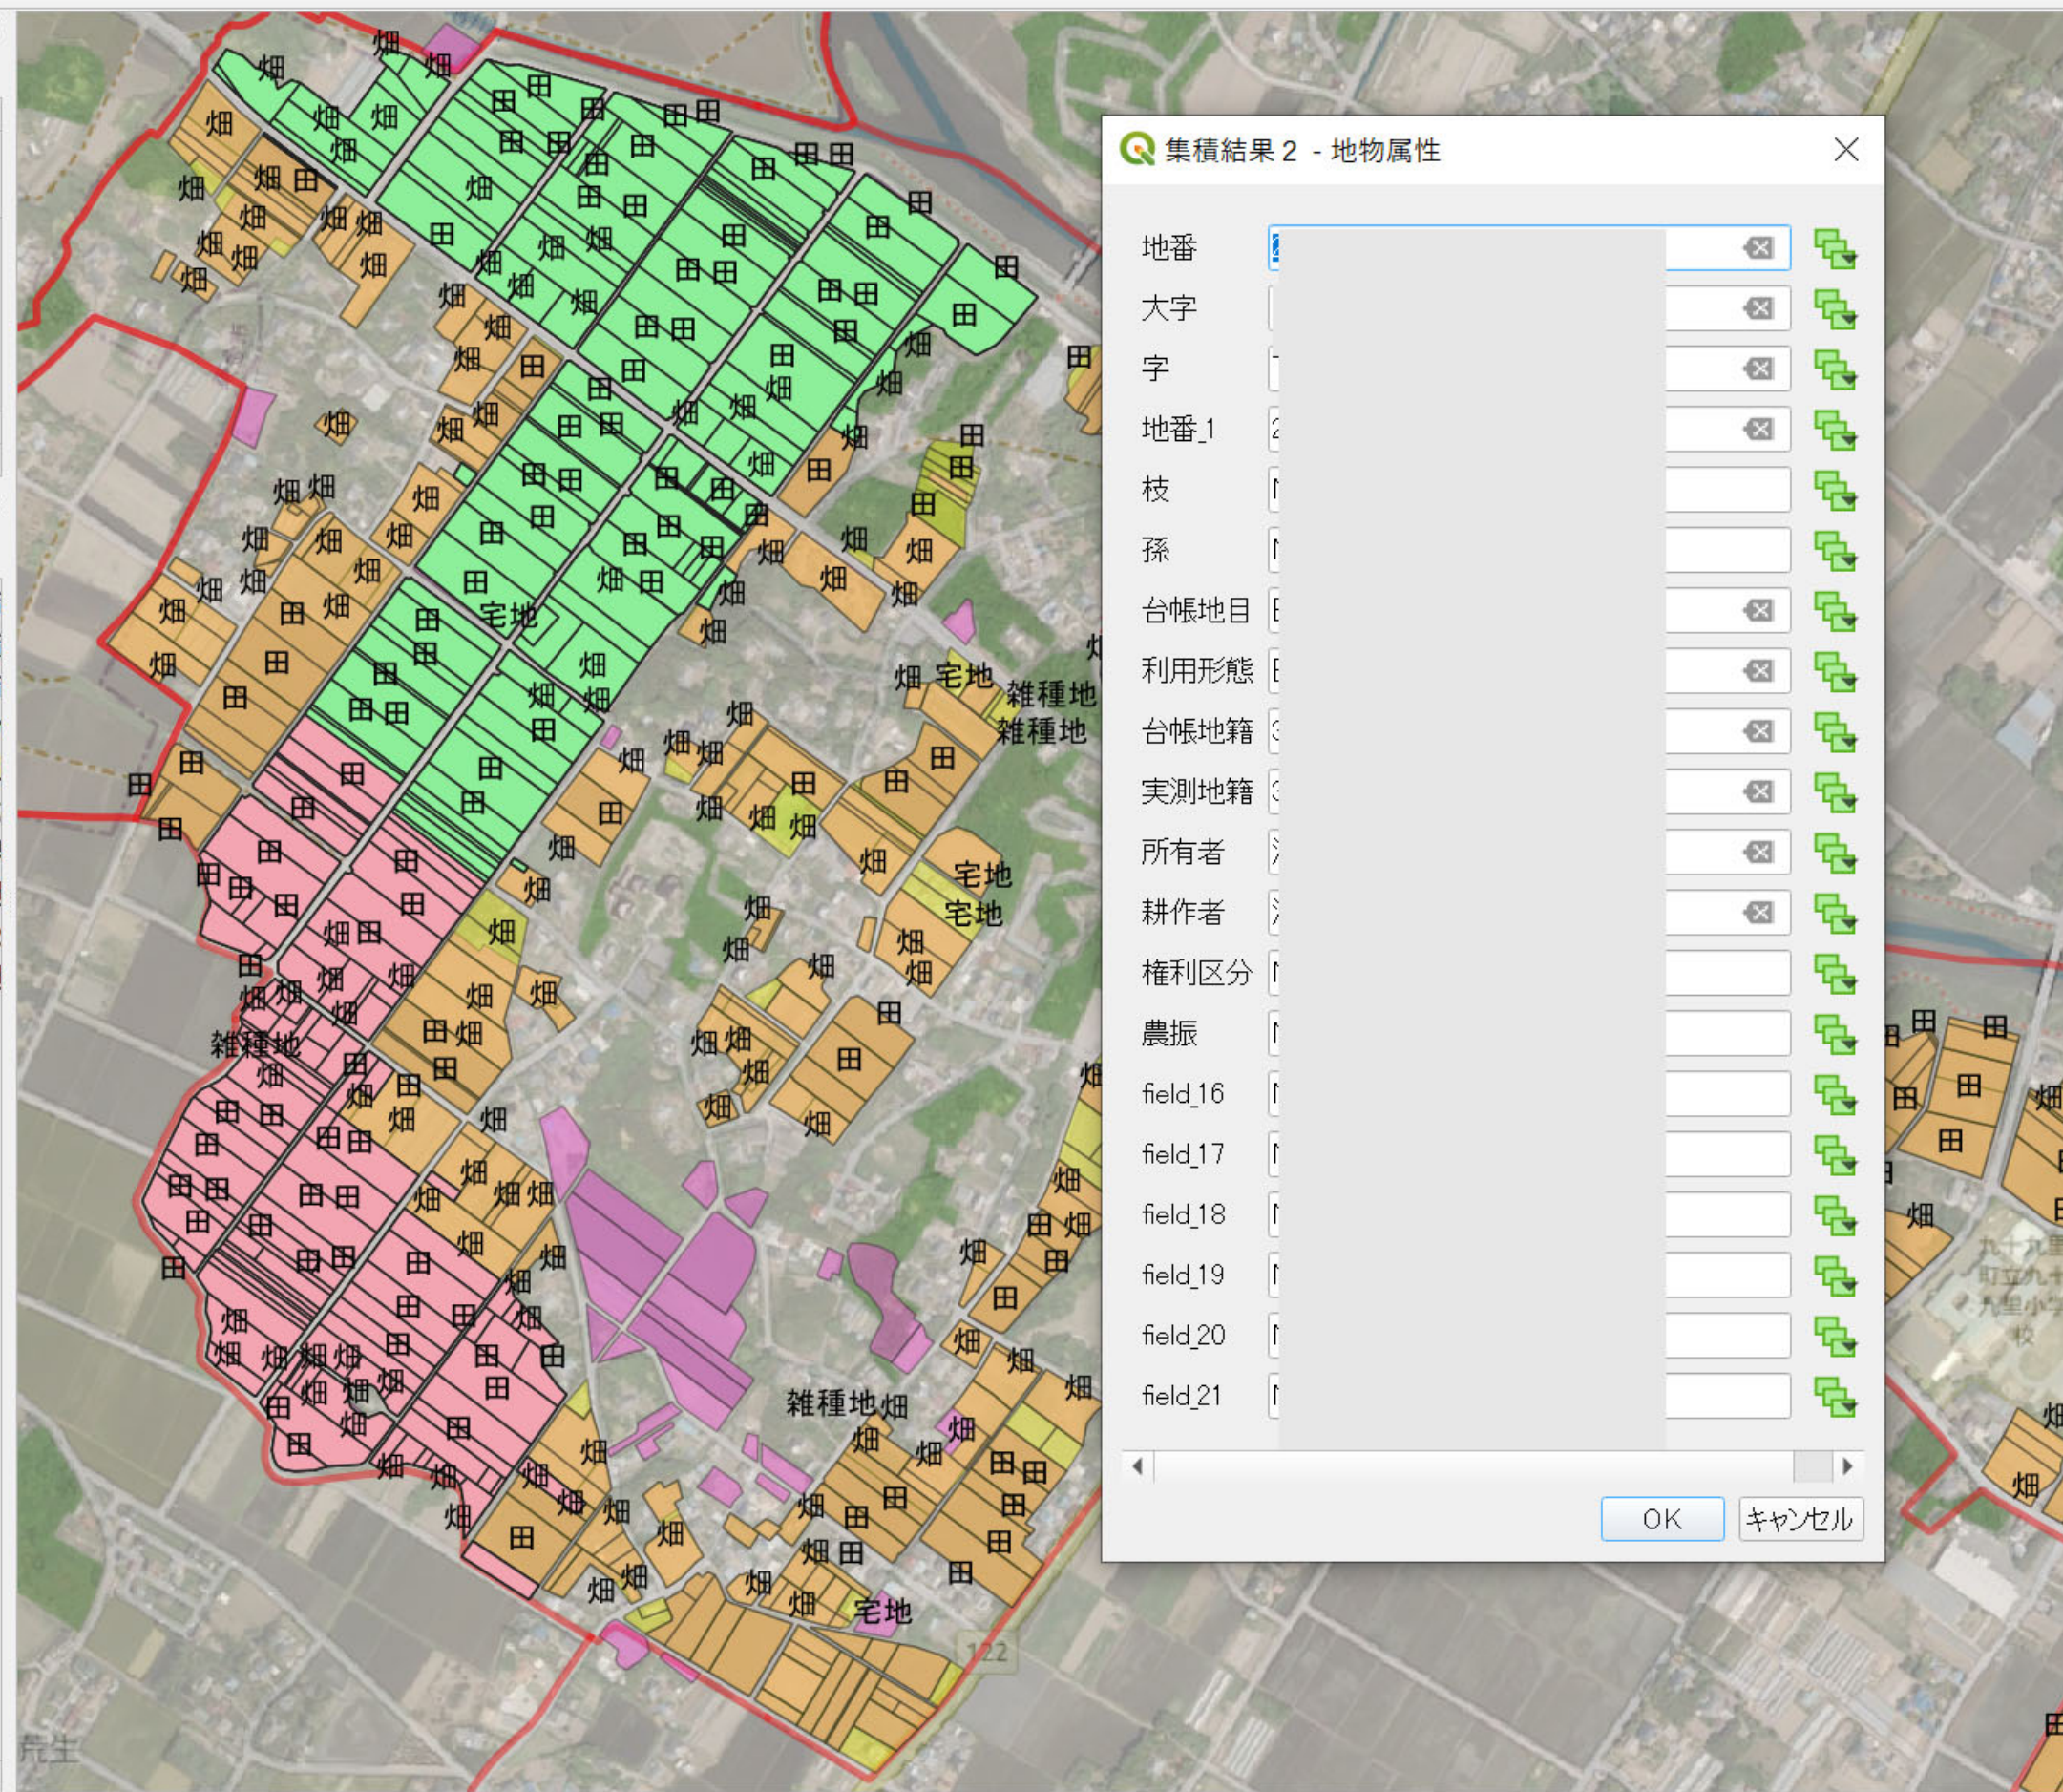

ブラウザ

- お気に入り
- 空間ブ...
- プロジェ...
- ホーム
- B:¥
- C:¥
- D:¥
- F:¥

レイヤ

- 集積結
- 集積結
- 集積結
- 農地分
- 農地ノ
- 市町村
- 大界
- 国土
- Open
- 淡色地

集積結果 2 - 地物属性

地番		
大字		
字		
地番_1		
枝		
孫		
台帳地目		
利用形態		
台帳地籍		
実測地籍		
所有者		
耕作者		
権利区分		
農振		
field_16		
field_17		
field_18		
field_19		
field_20		
field_21		