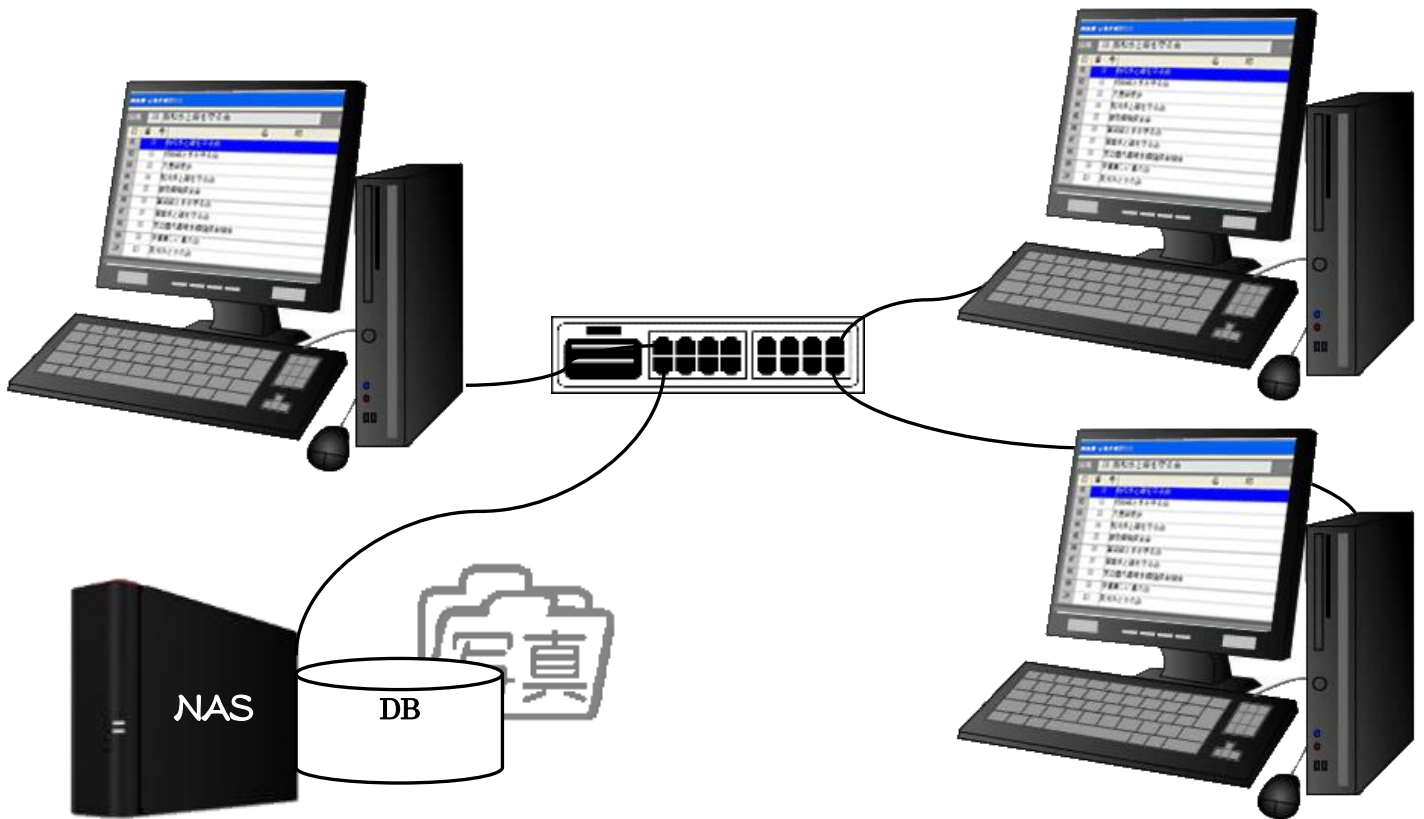

多面的機能支払交付金事務支援システム

田園クラブ Ver.1 1

スーパーマルチライセンス

運用イメージ

活動組織の選択

行番号	名称	閉じる
01	01	〇〇〇山の内集落
02	02	〇〇〇滝の又集落
03	03	〇〇〇農遊会
04	04	〇〇〇集落
05	05	〇〇〇古新田集落
06	06	〇〇〇今町新田集落
07	07	〇〇〇海士ヶ島新田集落
08	08	〇〇〇穴地集落
09	09	〇〇〇穴地新田活動組織
10	10	〇〇〇八色原集落
11		
12		
13		
14		
15		

複数のパソコンで
複数の活動組織の
事務処理をそれぞれ
単独で行います。